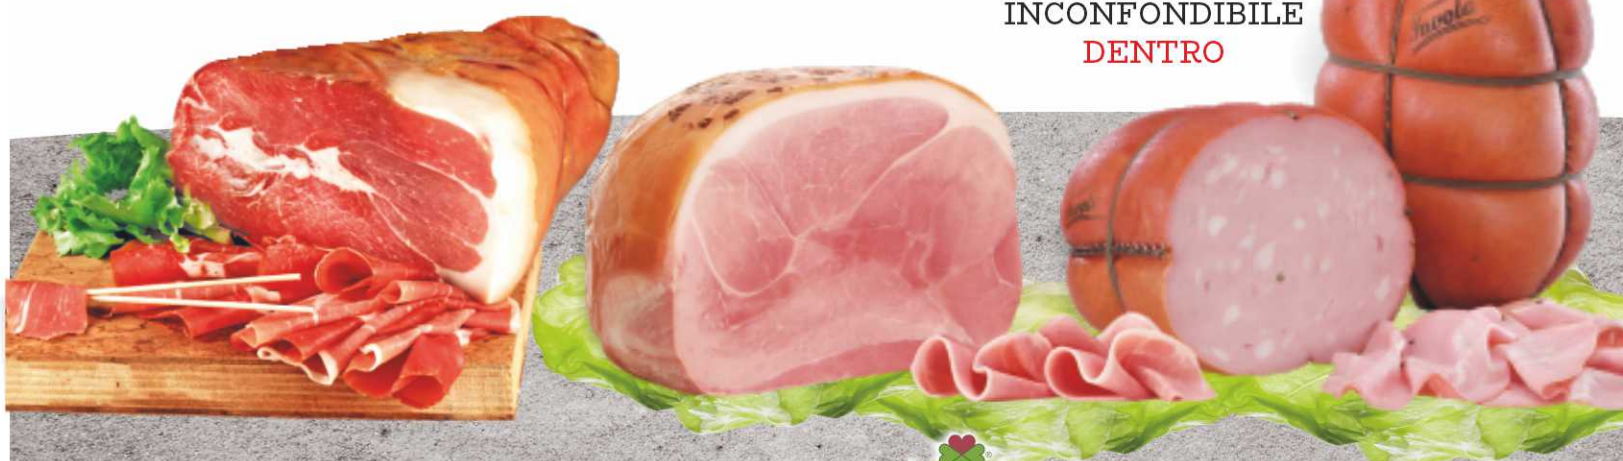

ROVAGNATI SNELO
- GRAN COTTO
- FESA DI TACCHINO
100 G

€ **2,19**
al kg € 21,90

INIMITABILE
FUORI
INCONFONDIBILE
DENTRO

PROSCIUTTO COTTO
CUOR DI PIACERE
L'ETTO

€ **1,49**
al kg € 14,90

MORTADELLA
L'ETTO

€ **1,49**
al kg € 14,90

€ **2,39**
al kg € 15,93

BERETTA
PANCETTA A CUBETTI
DOLCE O AFFUMICATA
2X75 G

SAN VINCENZO
CACIOSPIANATA PICCANTE
L'ETTO

€ **1,79**
al kg € 17,90

BRUNELLO
PETTO
DI TACCHINO O POLLO
NAZIONALE
L'ETTO

€ **1,89**
al kg € 18,90