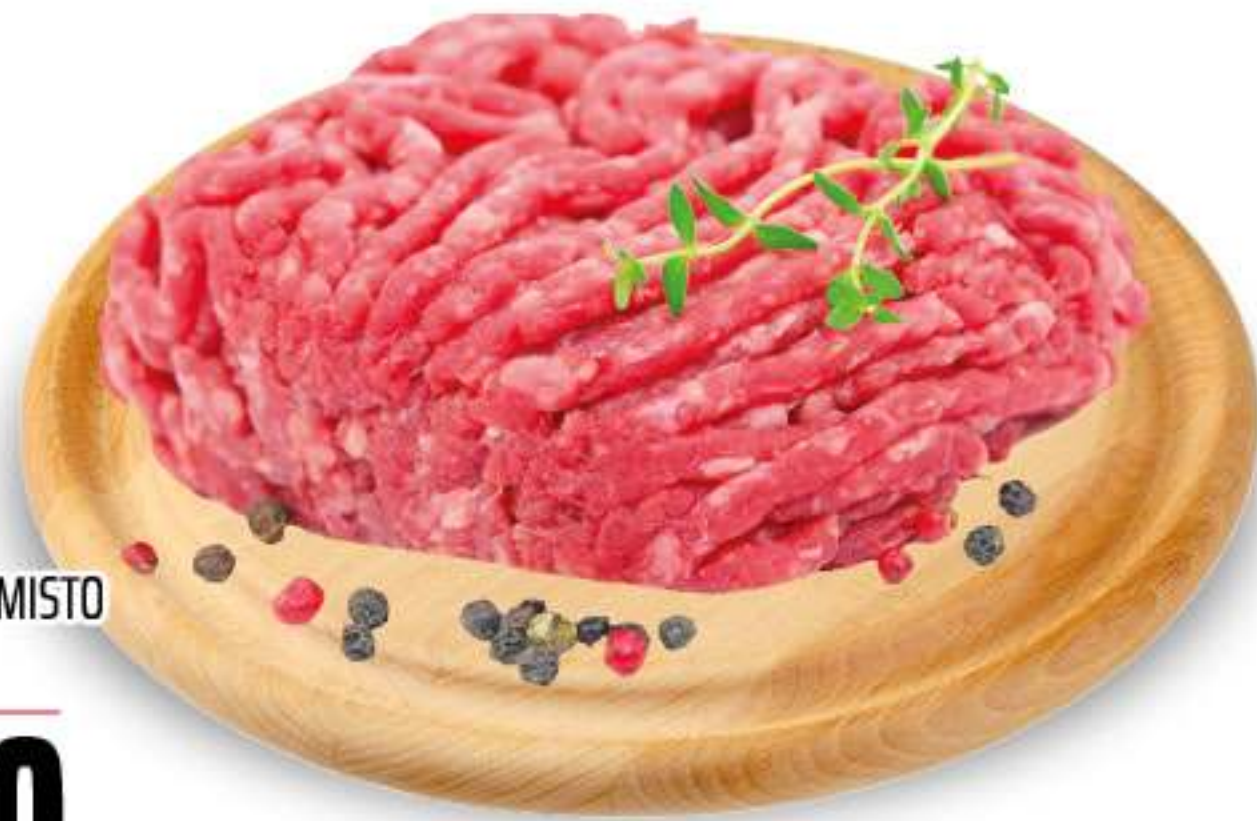

tutto a
7,90

SUINO E BOVINO
MACINATO SCELTO MISTO
AL KG

€ **9,80**