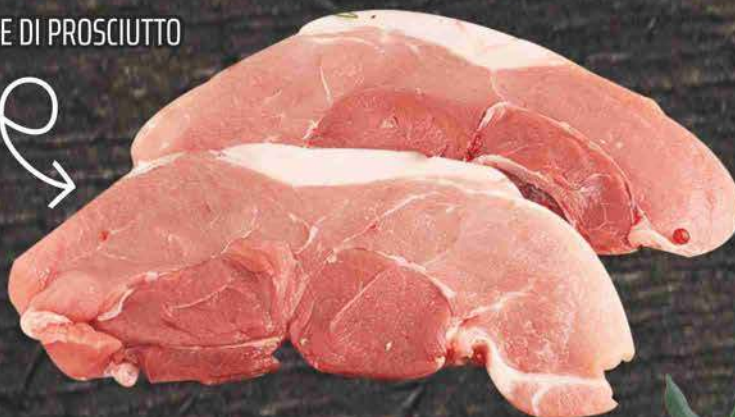

€ **1,49**, al kg € 14,90

MORATO
AMERICAN SANDWICH
550 G

€ **1,39**, al kg € 2,53

PROSCIUTTO COTTO
CUOR DI PIACERE
L'ETTO

€ **0,99**, al kg € 9,90

SUINO
BRACIOLE CON OSSO

SUINO
FETTINE DI PROSCIUTTO

SUINO
SPALLA A TRANCI
CON COTENNA